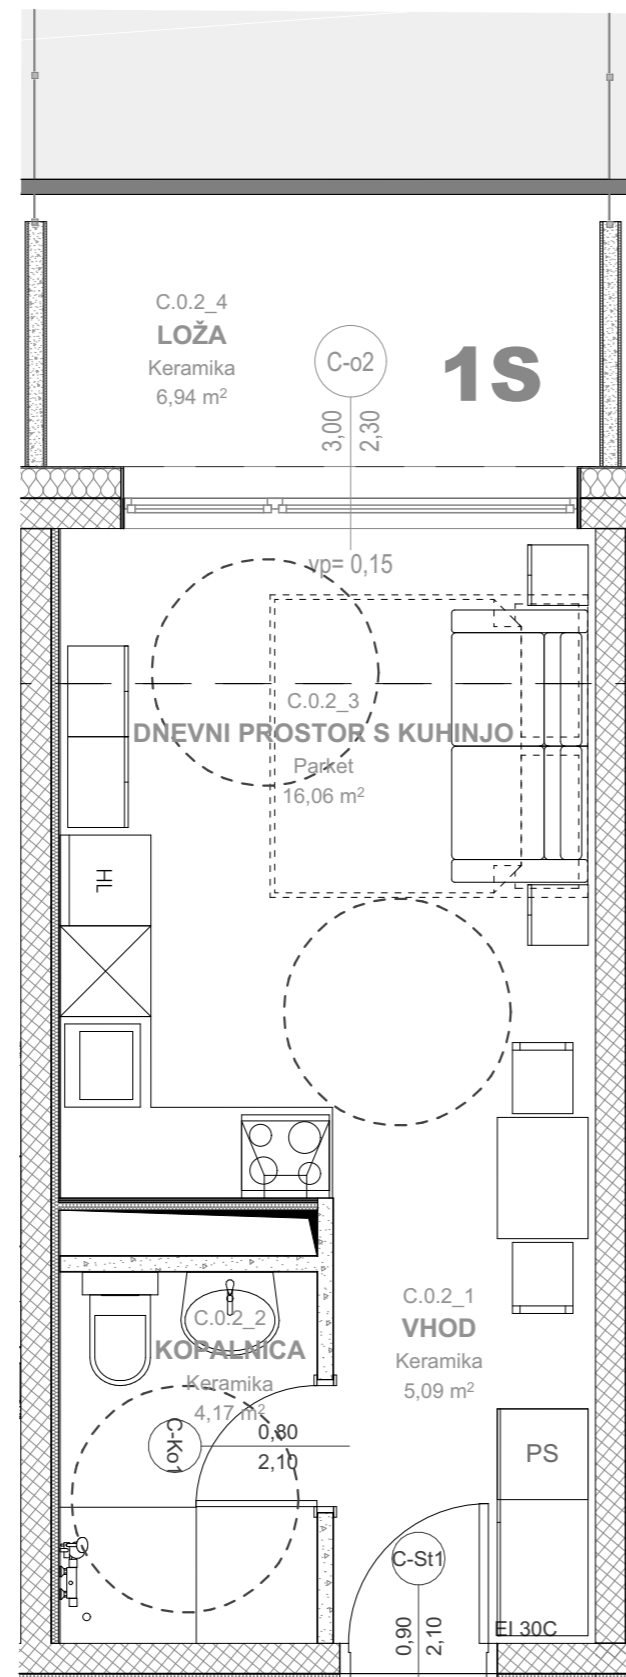

SOSKA RADENCI **DOLNOV**

Stanovanje C.0.2

C C.0.2 copy 1

Št. pr.	Prostor	Tlak	Površina m ²
Pritličje			
C.0.2_1	VHOD	Keramika	5,09
C.0.2_2	KOPALNICA	Keramika	4,17
C.0.2_3	DNEVNI PROSTOR S KUHINJO	Parket	16,06
			25,32 m²
Pritličje			
C.0.2_4	LOŽA	Keramika	6,94
C.0.2_S	SHRAMBA	Keramika	3,00

0 1 2 M 1:50

0 2 5 10 M 1:500

List številka:
A-154/236