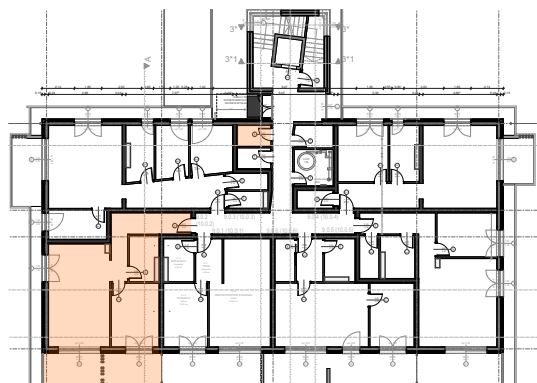

BLOK 9 - PRITLIČJE, STANOVANJE 9.0.2

STANOVANJE 0.2

Št. pr.	Prostor	Tlak	Površina m ²
0.2.1	VHOD	Keramika	10,81
0.2.2	KOPALNICA	Keramika	5,47
0.2.3	SPALNICA	Parket	13,28
0.2.4	DNEVNI PROSTOR S KUHINJO	Parket	27,71
			57,27 m²

TERASA 0.2

Št. pr.	Prostor	Tlak	Površina m ²
0.2.5	TERASA	Keramika	16,07
			16,07 m²

SHRAMBA 0.2

Št. pr.	Prostor	Tlak	Površina m ²
0.2.6	SHRAMBA	Keramika	3,06
			3,06 m²

0 100 200cm