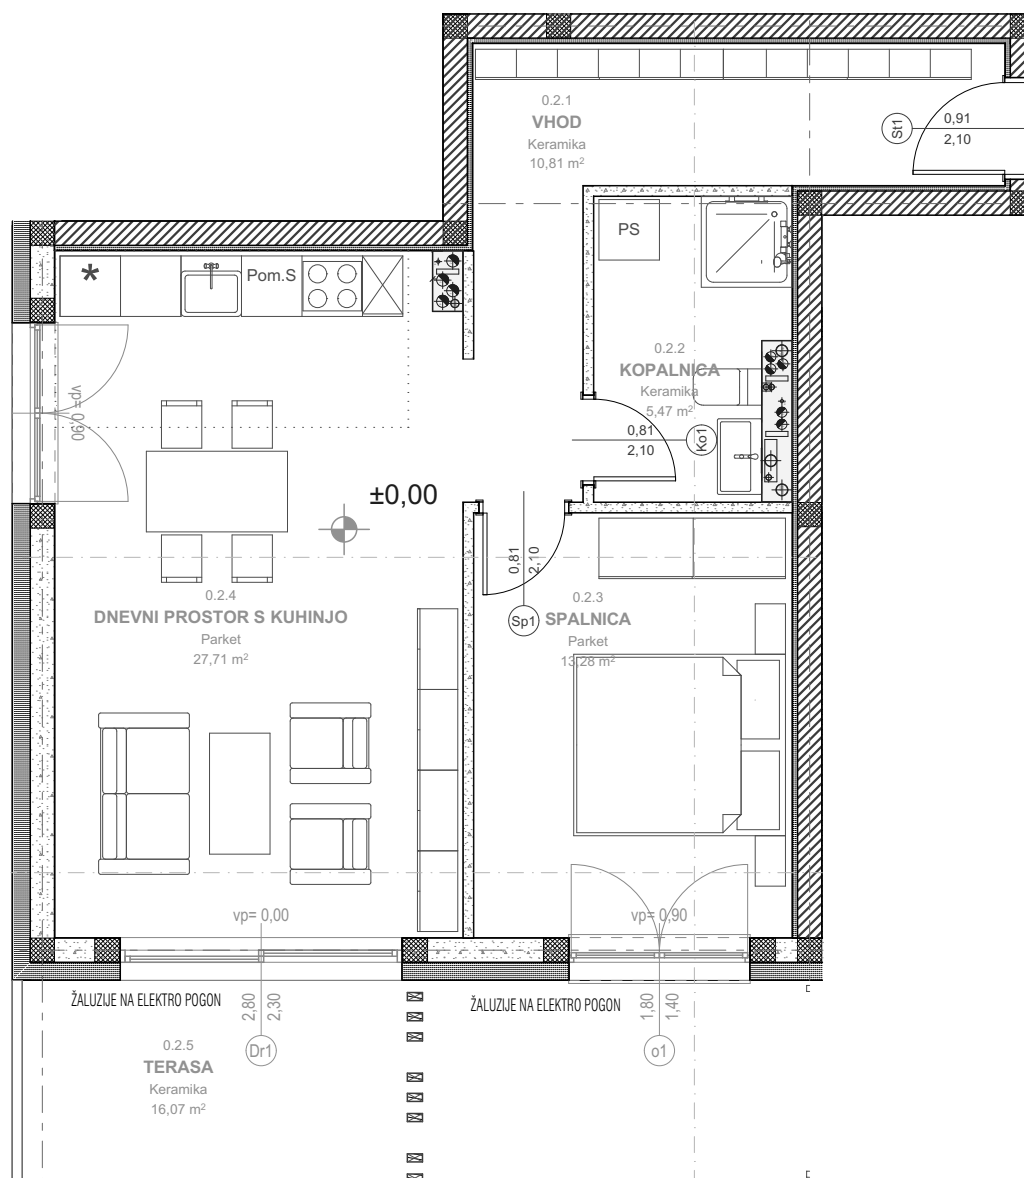

BLOK 9 - PRITLIČJE, STANOVANJE 9.0.2

STANOVANJE 0.2

Št. pr.	Prostor	Tlak	Površina m ²
0.2.1	VHOD	Keramika	10,81
0.2.2	KOPALNICA	Keramika	5,47
0.2.3	SPALNICA	Parket	13,28
0.2.4	DNEVNI PROSTOR S KUHINJO	Parket	27,71
			57,27 m²

TERASA 0.2

Št. pr.	Prostor	Tlak	Površina m ²
0.2.5	TERASA	Keramika	16,07
			16,07 m²

SHRAMBA 0.2

Št. pr.	Prostor	Tlak	Površina m ²
0.2.6	SHRAMBA	Keramika	3,06
			3,06 m²

0 100 200cm