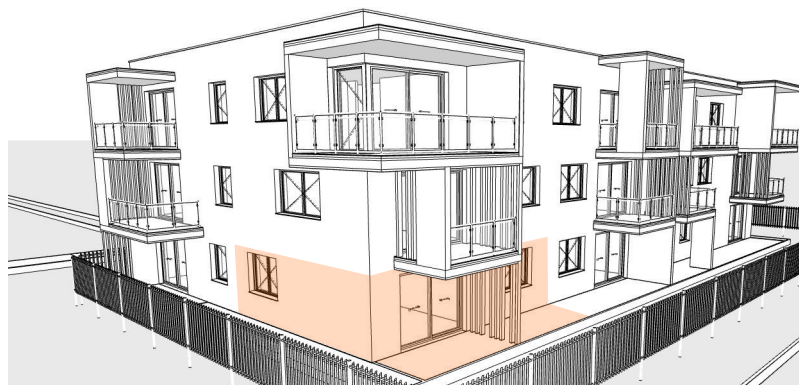

TERASA 0.2

Št. pr.	Prostor	Tlak	Površina m ²
0.2.5	TERASA	Keramika	16,07
			16,07 m²

SHRAMBA 0.2

Št. pr.	Prostor	Tlak	Površina m ²
0.2.6	SHRAMBA	Keramika	3,06
			3,06 m²

0 100 200cm