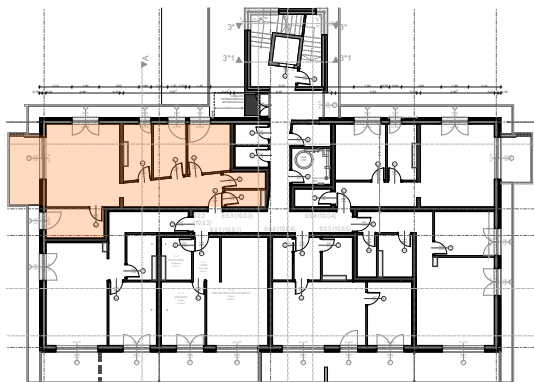

BLOK 9 - PRITLIČJE, STANOVANJE 9.0.3

STANOVANJE 0.3

Št. pr.	Prostor	Tlak	Površina m2
0.3.1	VHOD	Keramika	12,61
0.3.2	WC	Keramika	2,61
0.3.3	SPALNICA	Parquet	9,03
0.3.4	SOBA	Parquet	7,55
0.3.5	KOPALNICA	Keramika	6,35
0.3.6	DNEVNI PROSTOR S KUHINJO	Parquet	27,06
0.3.7	SOBA	Parquet	7,48
0.3.9	SHRAMBA	Keramika	3,02

75,71 m²

TERASA 0.3

Št. pr.	Prostor	Tlak	Površina m2
0.3.8	TERASA	Keramika	9,70

9,70 m²

0 100 200cm