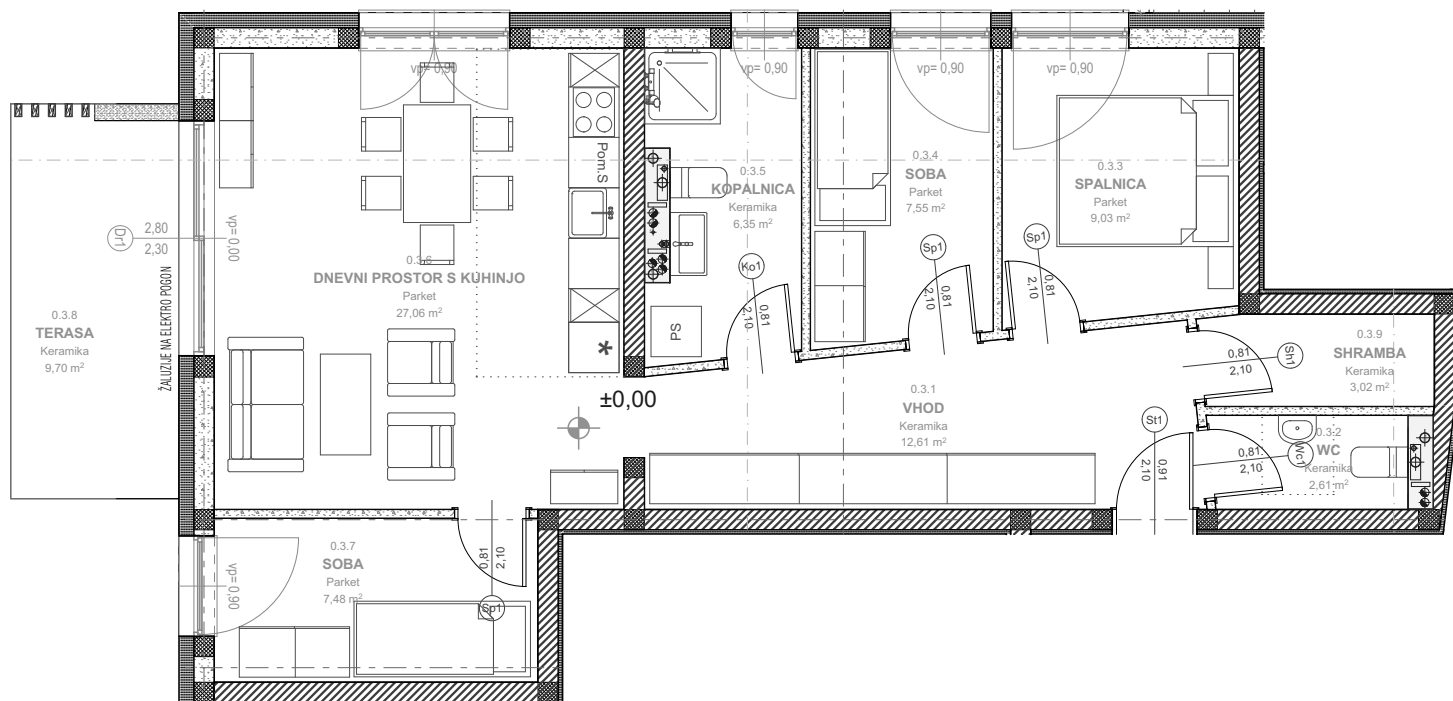

BLOK 9 - PRITLIČJE, STANOVANJE 9.0.3

STANOVANJE 0.3

Št. pr.	Prostor	Tlak	Površina m2
0.3.1	VHOD	Keramika	12,61
0.3.2	WC	Keramika	2,61
0.3.3	SPALNICA	Parquet	9,03
0.3.4	SOBA	Parquet	7,55
0.3.5	KOPALNICA	Keramika	6,35
0.3.6	DNEVNI PROSTOR S KUHINJO	Parquet	27,06
0.3.7	SOBA	Parquet	7,48
0.3.9	SHRAMBA	Keramika	3,02

75,71 m²

TERASA 0.3

Št. pr.	Prostor	Tlak	Površina m2
0.3.8	TERASA	Keramika	9,70

9,70 m²

0 100 200cm