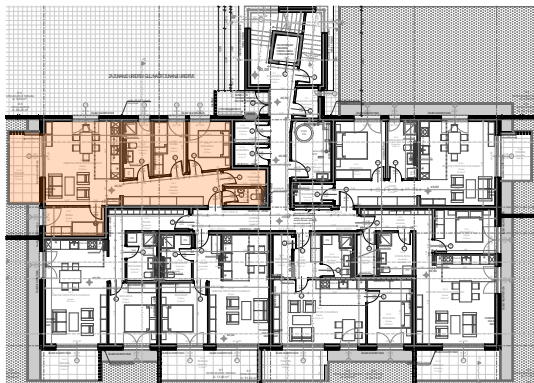

BLOK 9 - PRITLIČJE, STANOVANJE 9.0.3

STANOVANJE 0.3

Št. pr.	Prostor	Tlak	Površina m2
0.3.1	VHOD	Keramika	12,98
0.3.2	WC	Keramika	2,74
0.3.3	SPALNICA	Parquet	9,15
0.3.4	SOBA	Parquet	7,62
0.3.5	KOPALNICA	Keramika	6,54
0.3.6	DNEVNI PROSTOR S KUHINJO	Parquet	27,88
0.3.7	SOBA	Parquet	7,52
0.3.9	SHRAMBA	Keramika	3,13
			77,56 m²

TERASA 0.3

Št. pr.	Prostor	Tlak	Površina m2
0.3.6	TERASA	Keramika	9,70
			9,70 m²

0 100 200cm