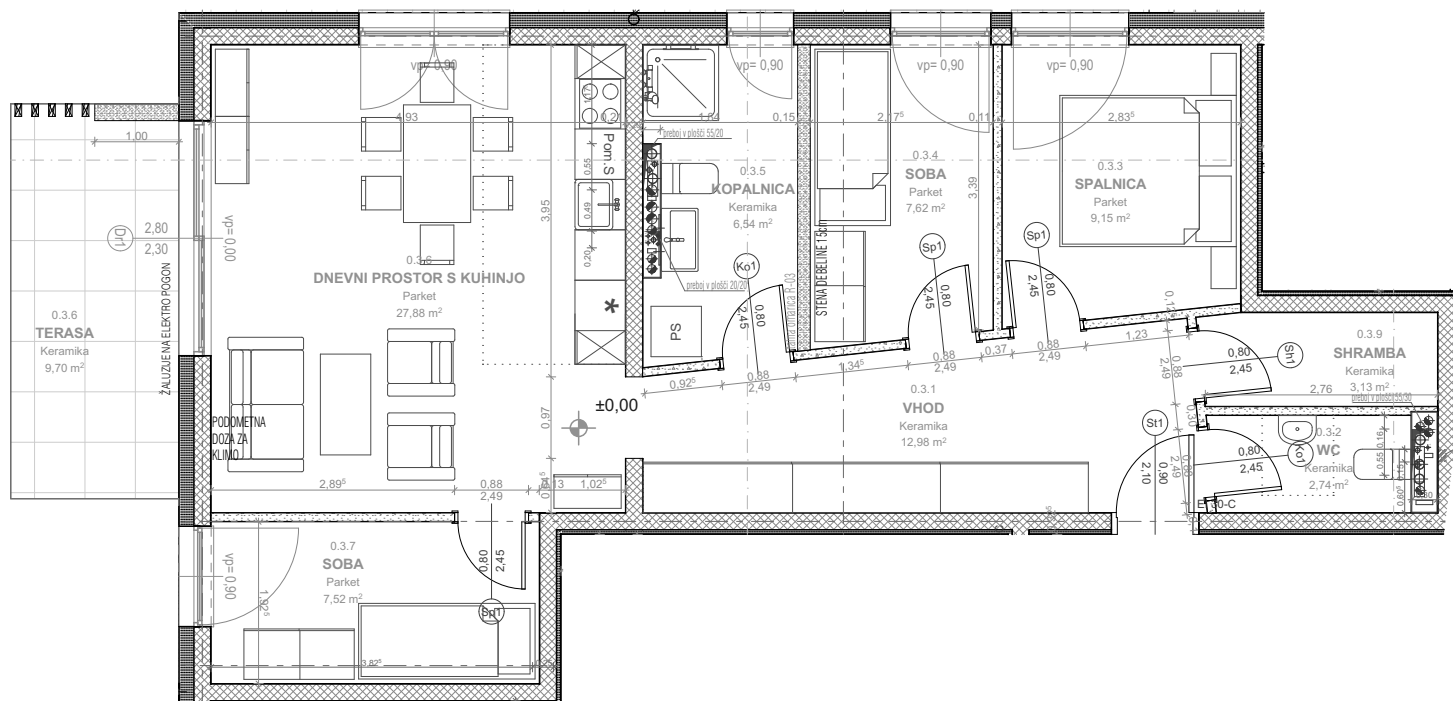

BLOK 9 - PRITLIČJE, STANOVANJE 9.0.3

STANOVANJE 0.3

Št. pr.	Prostor	Tlak	Površina m2
0.3.1	VHOD	Keramika	12,98
0.3.2	WC	Keramika	2,74
0.3.3	SPALNICA	Parquet	9,15
0.3.4	SOBA	Parquet	7,62
0.3.5	KOPALNICA	Keramika	6,54
0.3.6	DNEVNI PROSTOR S KUHINJO	Parquet	27,88
0.3.7	SOBA	Parquet	7,52
0.3.9	SHRAMBA	Keramika	3,13
			77,56 m²

TERASA 0.3

Št. pr.	Prostor	Tlak	Površina m2
0.3.6	TERASA	Keramika	9,70
			9,70 m²

0 100 200cm