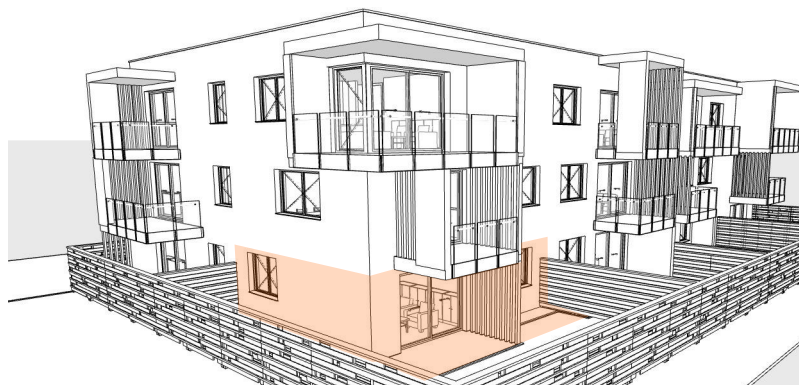

BLOK 10 - PRITLIČJE, STANOVANJE 10.0.2

STANOVANJE 0.2

Št. pr.	Prostor	Tlak	Površina m ²
0.2.1	VHOD	Keramika	11,28
0.2.2	KOPALNICA	Keramika	6,09
0.2.3	SPALNICA	Parquet	12,86
0.2.4	DNEVNI PROSTOR S KUHINJO	Parquet	28,12
			58,35 m²

TERASA 0.2

Št. pr.	Prostor	Tlak	Površina m ²
0.2.5	TERASA	Keramika	8,48
			8,48 m²

SHRAMBA 0.2

Št. pr.	Prostor	Tlak	Površina m ²
0.2.6	SHRAMBA	Keramika	3,15
			3,15 m²

0 100 200cm