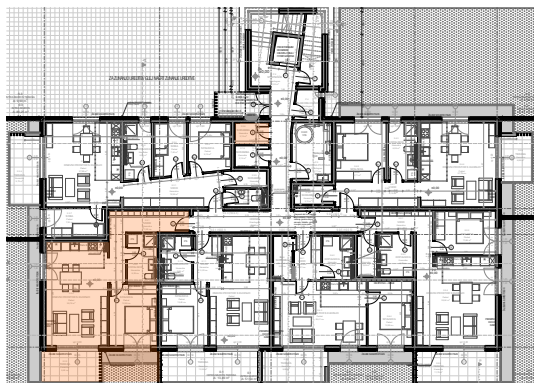

BLOK 10 - PRITLIČJE, STANOVANJE 10.0.2

STANOVANJE 0.2

Št. pr.	Prostor	Tlak	Površina m ²
0.2.1	VHOD	Keramika	11,28
0.2.2	KOPALNICA	Keramika	6,09
0.2.3	SPALNICA	Parquet	12,86
0.2.4	DNEVNI PROSTOR S KUHINJO	Parquet	28,12
			58,35 m²

TERASA 0.2

Št. pr.	Prostor	Tlak	Površina m ²
0.2.5	TERASA	Keramika	8,48
			8,48 m²

SHRAMBA 0.2

Št. pr.	Prostor	Tlak	Površina m ²
0.2.6	SHRAMBA	Keramika	3,15
			3,15 m²

0 100 200cm