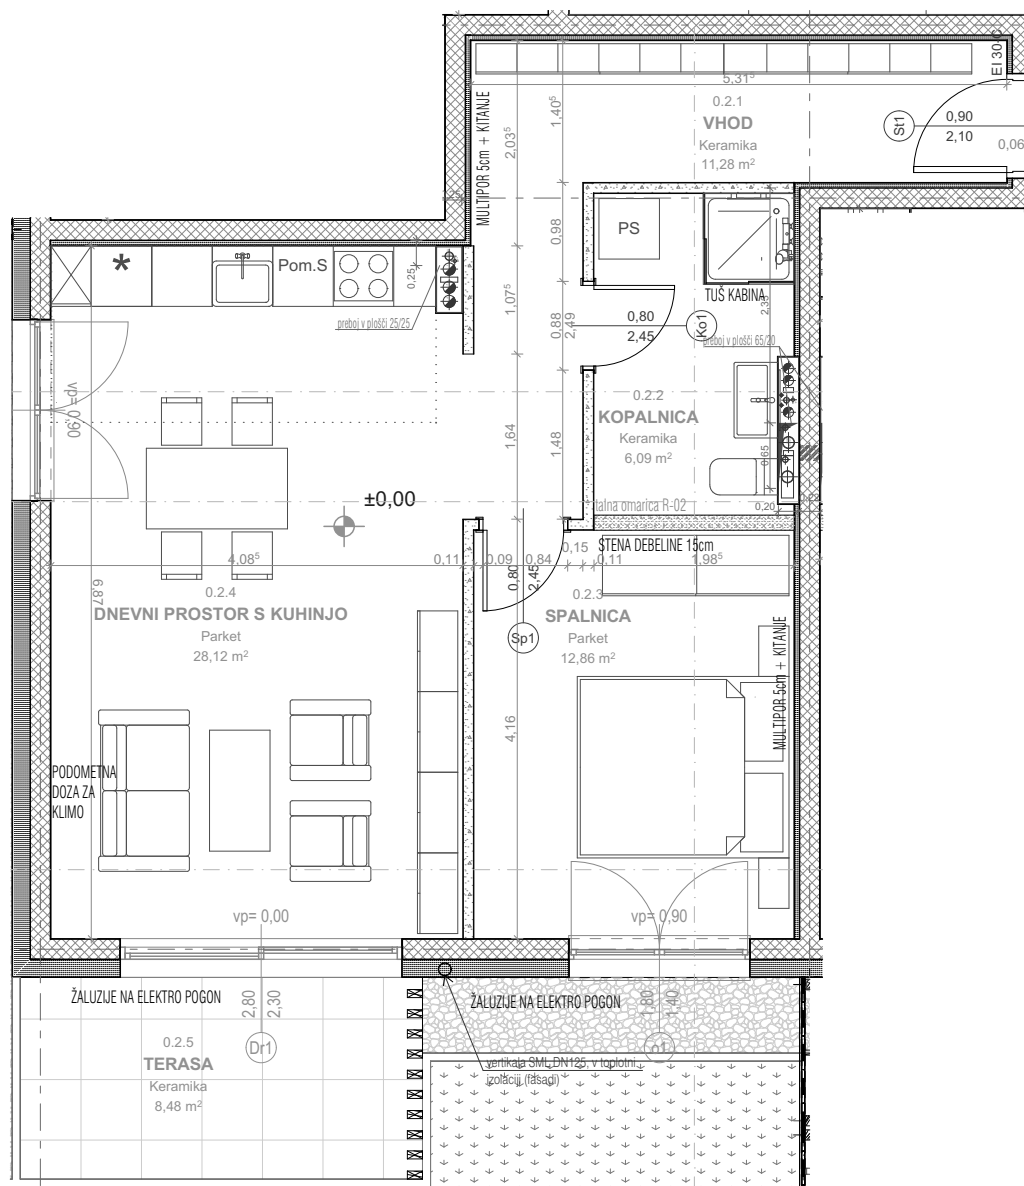

BLOK 10 - PRITLIČJE, STANOVANJE 10.0.2

STANOVANJE 0.2

Št. pr.	Prostor	Tlak	Površina m ²
0.2.1	VHOD	Keramika	11,28
0.2.2	KOPALNICA	Keramika	6,09
0.2.3	SPALNICA	Parquet	12,86
0.2.4	DNEVNI PROSTOR S KUHINJO	Parquet	28,12
			58,35 m²

TERASA 0.2

Št. pr.	Prostor	Tlak	Površina m ²
0.2.5	TERASA	Keramika	8,48
			8,48 m²

SHRAMBA 0.2

Št. pr.	Prostor	Tlak	Površina m ²
0.2.6	SHRAMBA	Keramika	3,15
			3,15 m²

0 100 200cm