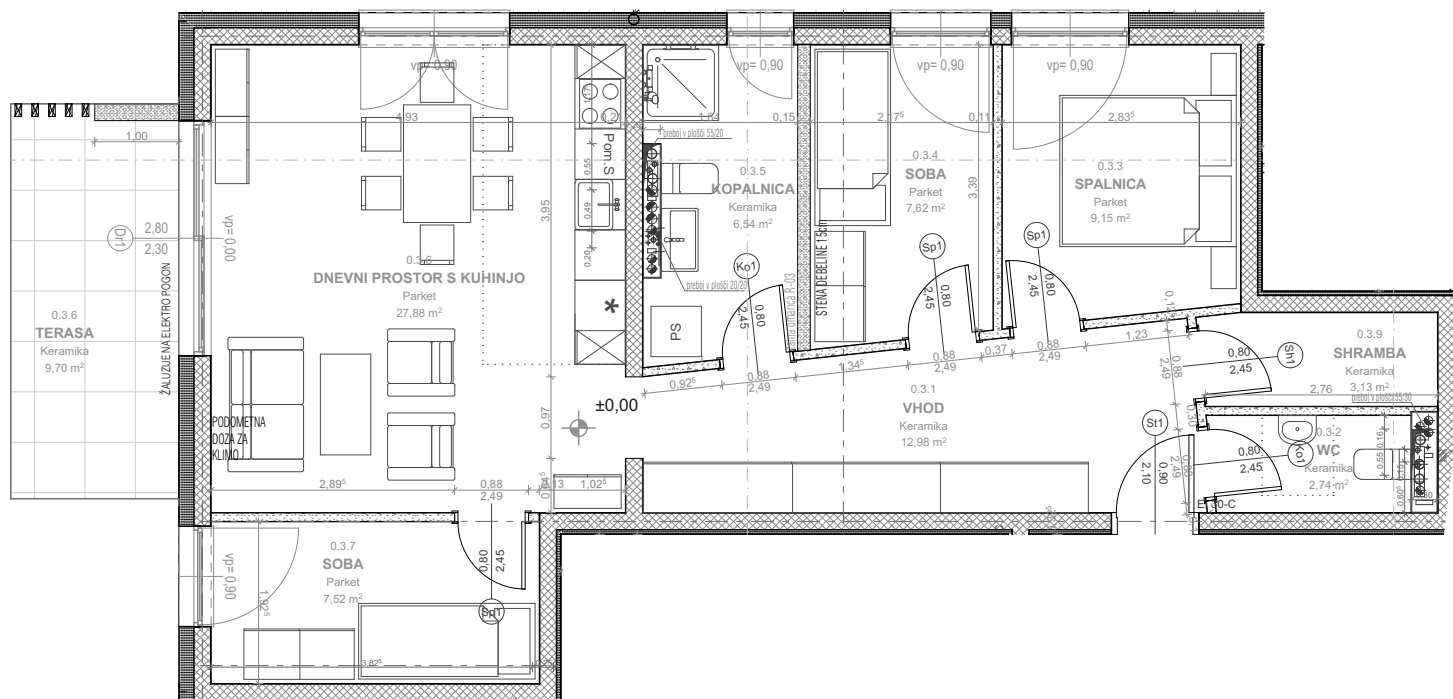

### STANOVANJE 0.3

Št. pr.	Prostor	Tlak	Površina m2
0.3.1	VHOD	Keramika	12,98
0.3.2	WC	Keramika	2,74
0.3.3	SPALNICA	Parquet	9,15
0.3.4	SOBA	Parquet	7,62
0.3.5	KOPALNICA	Keramika	6,54
0.3.6	DNEVNI PROSTOR S KUHINJO	Parquet	27,88
0.3.7	SOBA	Parquet	7,52
0.3.9	SHRAMBA	Keramika	3,13
			<b>77,56 m<sup>2</sup></b>

### TERASA 0.3

Št. pr.	Prostor	Tlak	Površina m2
0.3.6	TERASA	Keramika	9,70
			<b>9,70 m<sup>2</sup></b>

0 100 200cm