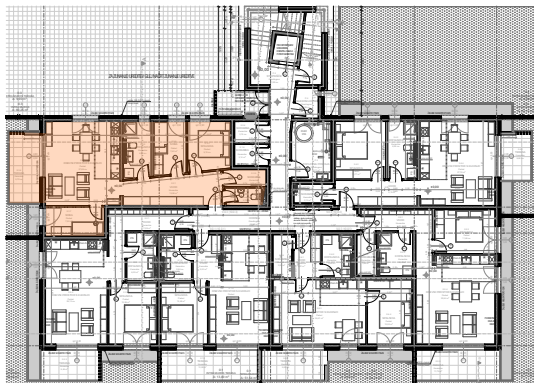

### STANOVANJE 0.3

Št. pr.	Prostor	Tlak	Površina m2
0.3.1	VHOD	Keramika	12,98
0.3.2	WC	Keramika	2,74
0.3.3	SPALNICA	Parquet	9,15
0.3.4	SOBA	Parquet	7,62
0.3.5	KOPALNICA	Keramika	6,54
0.3.6	DNEVNI PROSTOR S KUHINJO	Parquet	27,88
0.3.7	SOBA	Parquet	7,52
0.3.9	SHRAMBA	Keramika	3,13
			<b>77,56 m<sup>2</sup></b>

### TERASA 0.3

Št. pr.	Prostor	Tlak	Površina m2
0.3.6	TERASA	Keramika	9,70
			<b>9,70 m<sup>2</sup></b>

0 100 200cm